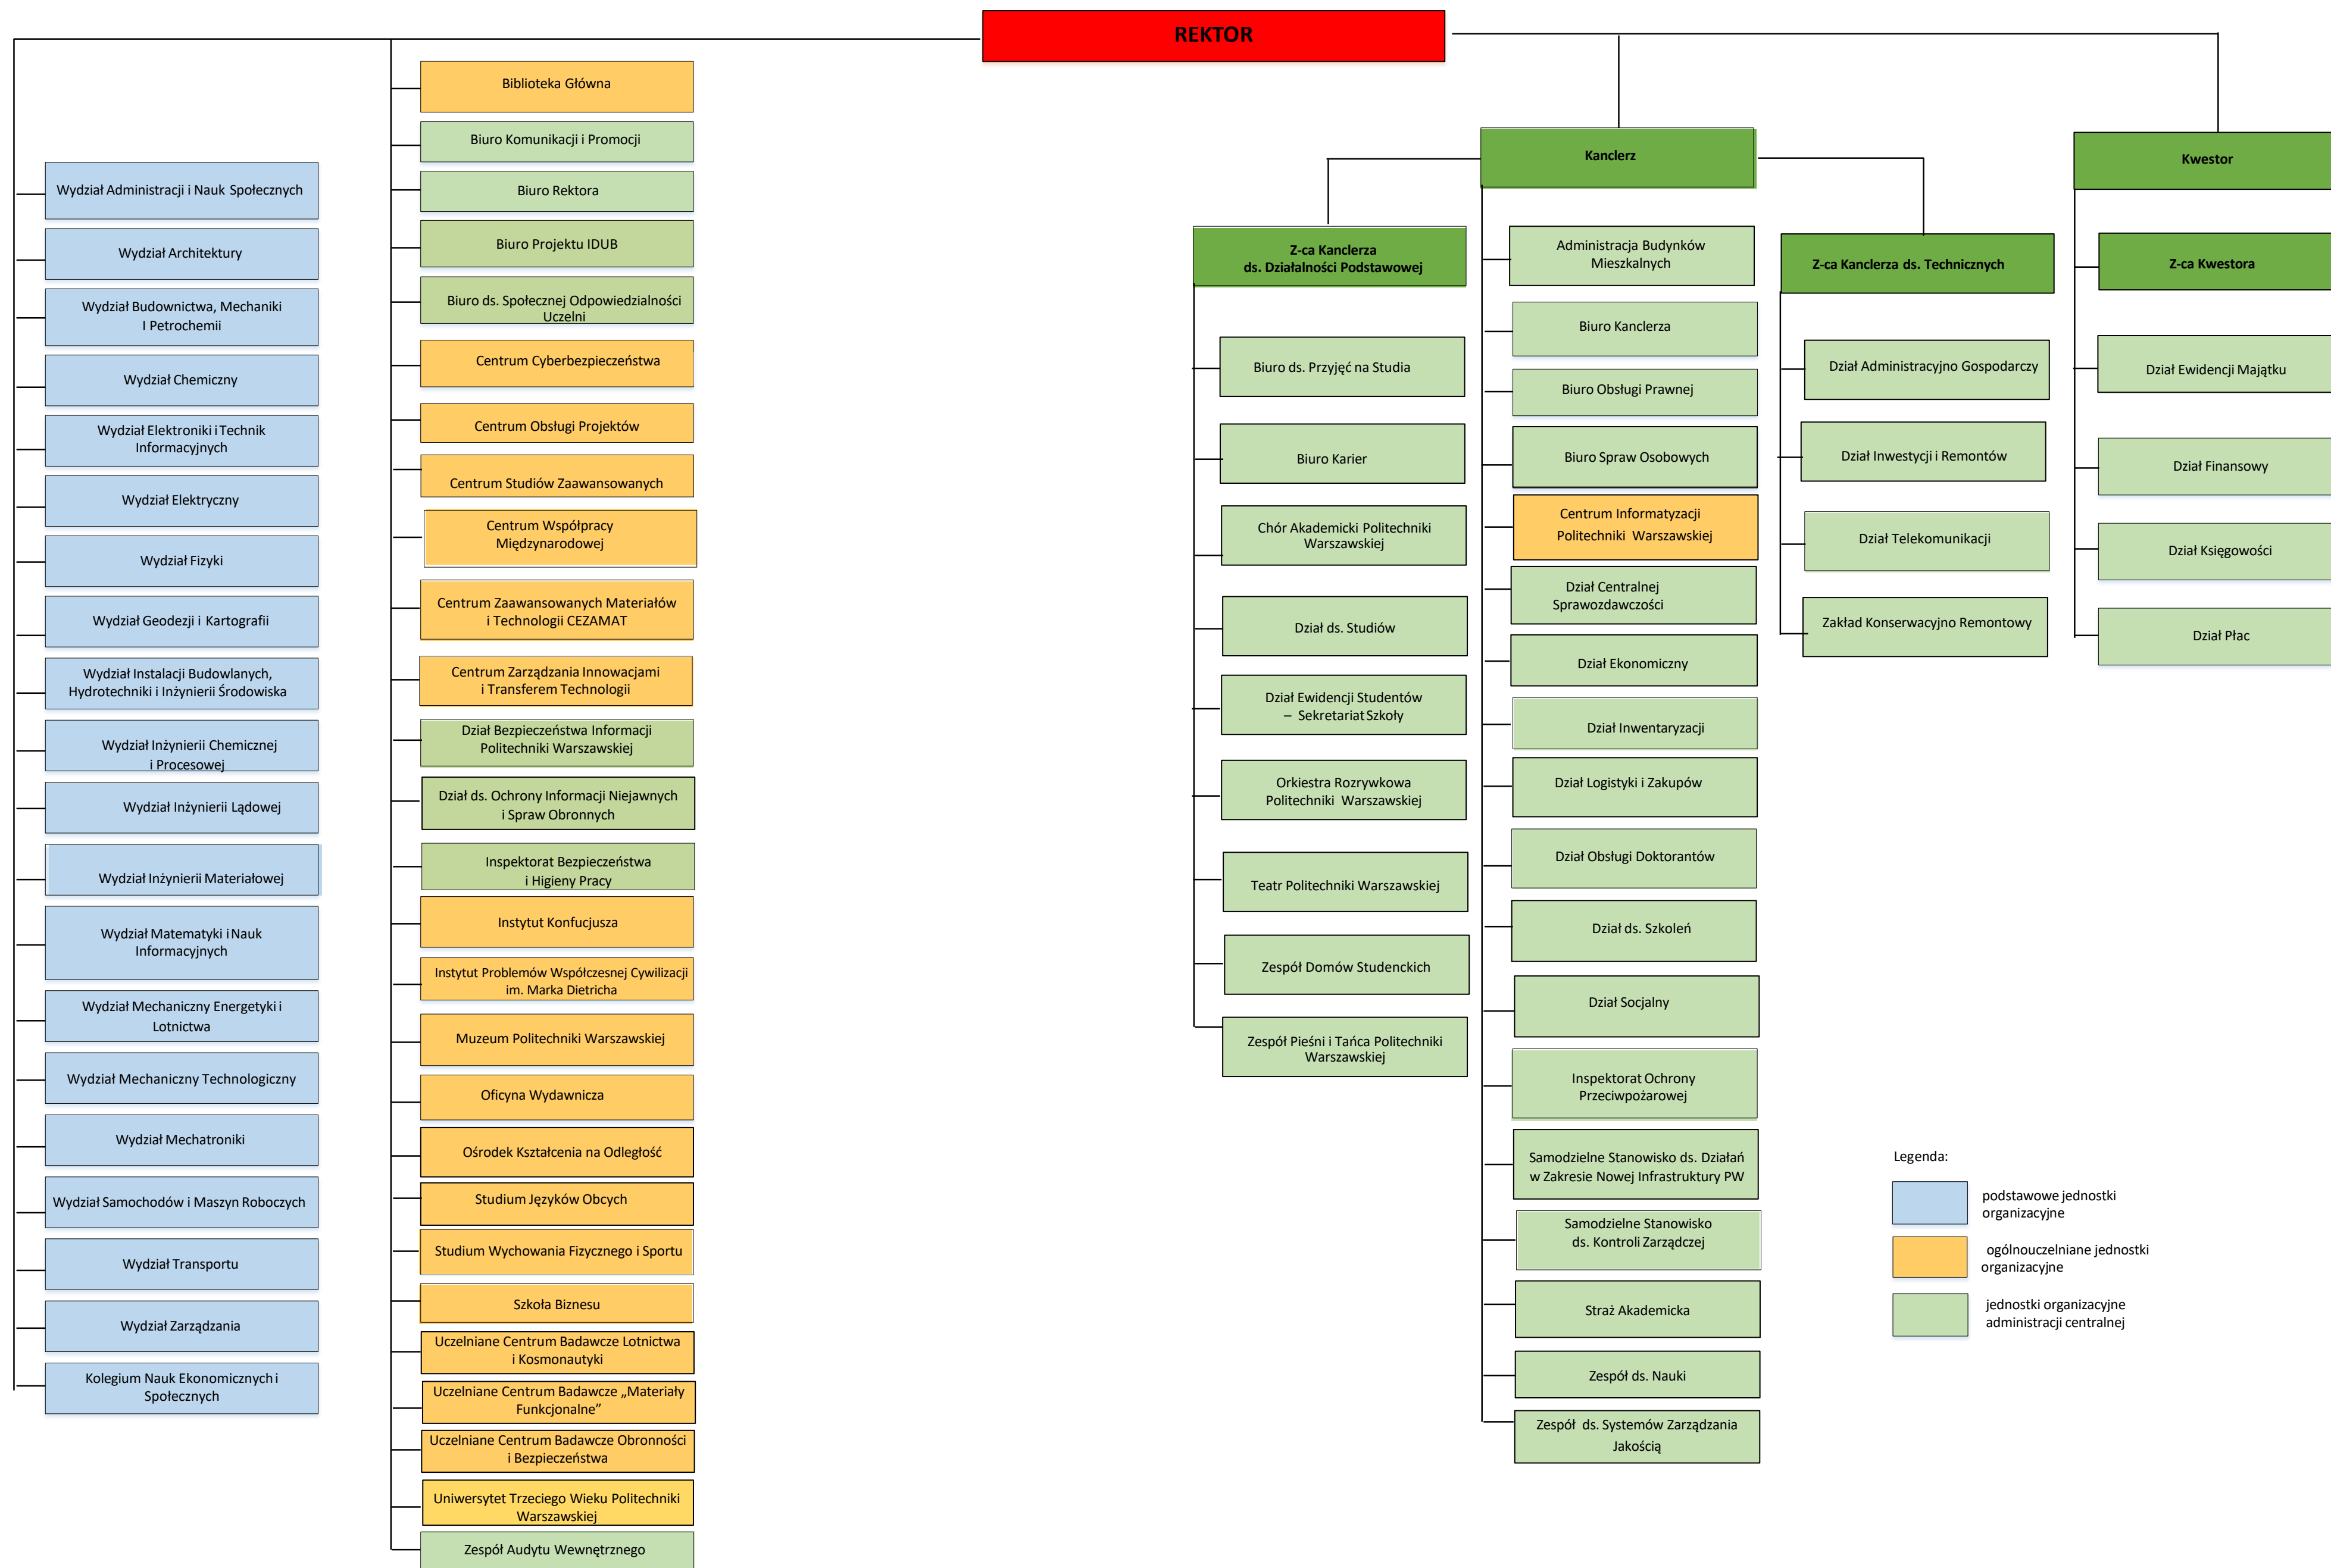

SCHEMAT ORGANIZACYJNY POLITECHNIKI WARSZAWSKIEJ

PODLEGŁOŚĆ ORGANIZACYJNA

Załącznik nr 1 do zarządzenia nr 4 /2023 Rektora PW z dnia 24 stycznia 2023 r.
„Załącznik nr 7a do Regulaminu organizacyjnego PW”

Legenda:

- podstawowe jednostki organizacyjne
- ogólnouczelniane jednostki organizacyjne
- jednostki organizacyjne administracji centralnej